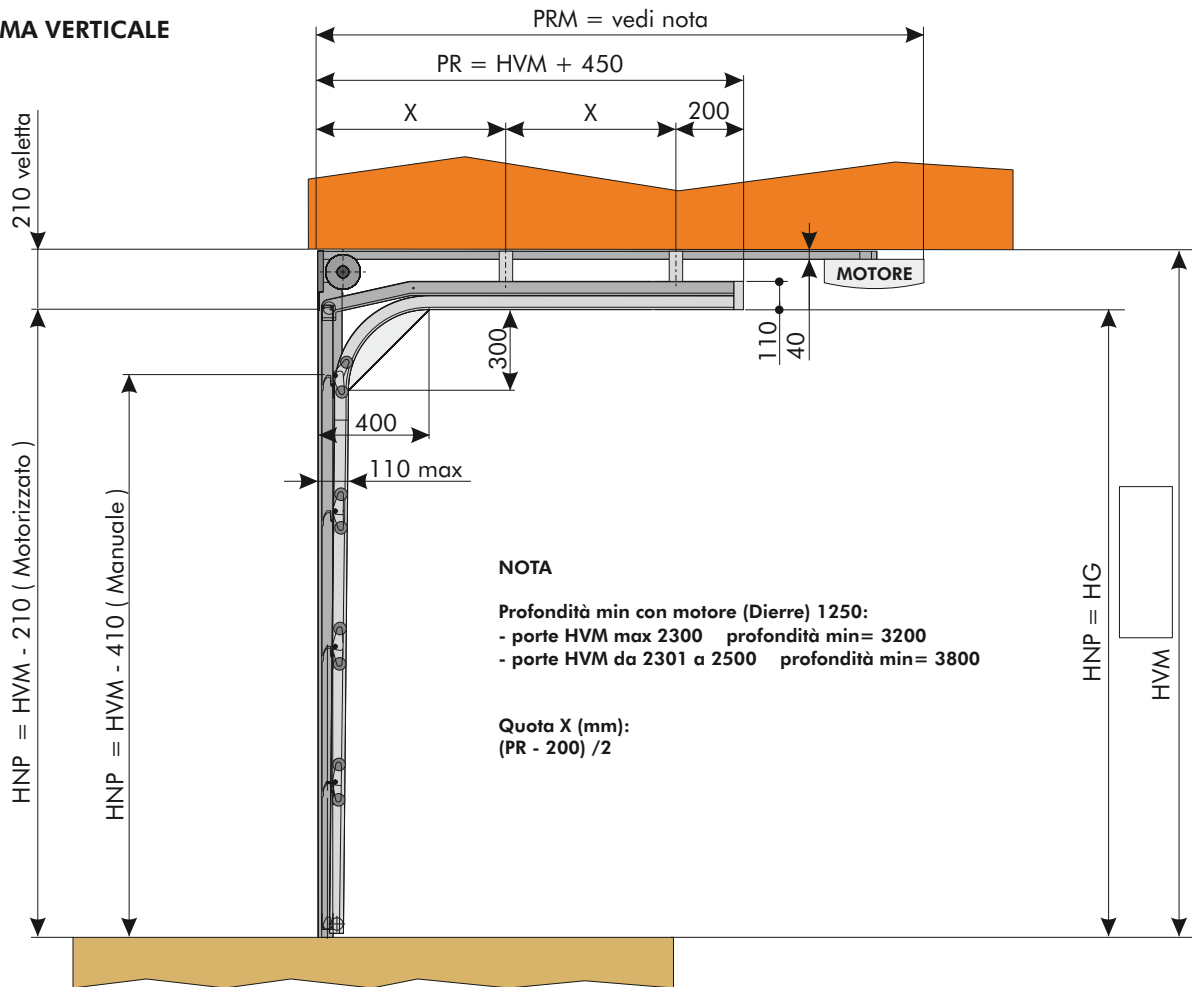

PORTA SEZIONALE FREEBOX AREATED 80

PORTA SEZIONALE CON MOLLE ANTERIORI - POSA STANDARD

SCHEMA VERTICALE

SCHEMA ORIZZONTALE

LEGENDA:

- HVM = Altezza Vano Muro
- LNP = Larghezza Netta Passaggio
- HNP = Altezza Netta Passaggio
- LVM = Larghezza Vano Muro
- PRM = Profondità Minima Motorizzato
- PR = Profondità Minima
- HG = Altezza Guide Orizzontali

NOTA:
 con LVM maggiore di 4500 mm HVM - 30 mm

PORTA SEZIONALE FREEBOX AREATED 80

PORTA SEZIONALE CON MOLLE ANTERIORI - POSA CON VELETTA

SCHEMA VERTICALE

SCHEMA ORIZZONTALE

LEGENDA:

- HVM = Altezza Vano Muro
- LNP = Larghezza Netta Passaggio
- HNP = Altezza Netta Passaggio
- LVM = Larghezza Vano Muro
- PRM = Profondità Minima Motorizzato
- PR = Profondità Minima
- HG = Altezza Guide Orizzontali

POSA IN TUNNEL

NOTA:
 con LVM maggiore di 4500 mm HVM - 30 mm

Freebox

Freebox Areated 80

Freebox Light

Freebox Horizontal

Freebox Industrial

Accessori