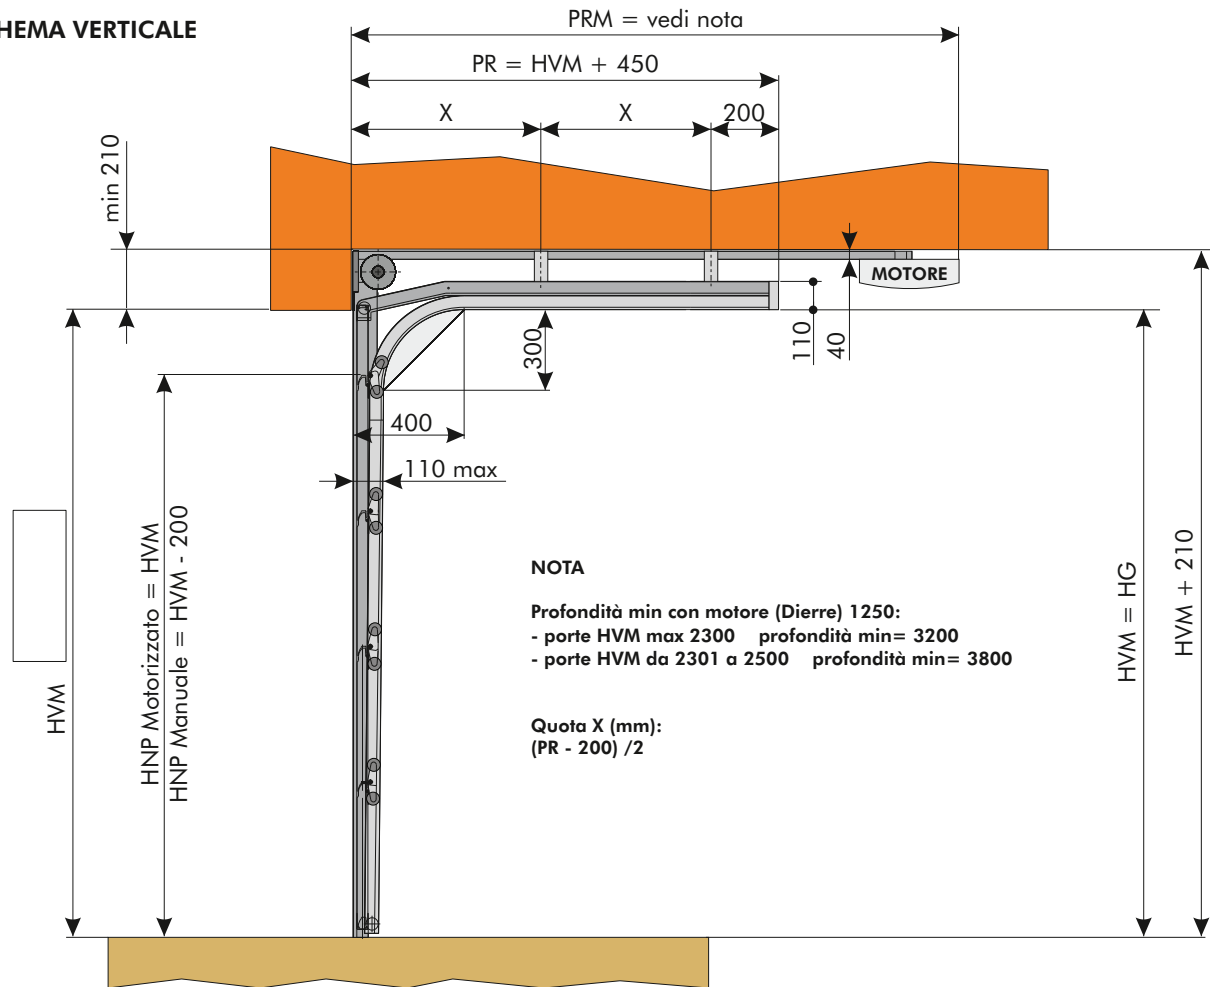

PORTA SEZIONALE FREEBOX AREATED 80

PORTA SEZIONALE CON MOLLE ANTERIORI - POSA STANDARD

SCHEMA VERTICALE

SCHEMA ORIZZONTALE

LEGENDA:

- HVM = Altezza Vano Muro
- LNP = Larghezza Netta Passaggio
- HNP = Altezza Netta Passaggio
- LVM = Larghezza Vano Muro
- PRM = Profondità Minima Motorizzato
- PR = Profondità Minima
- HG = Altezza Guide Orizzontali

NOTA:
 con LVM maggiore di 4500 mm HVM - 30 mm

PORTA SEZIONALE FREEBOX AREATED 80

PORTA SEZIONALE CON MOLLE ANTERIORI - POSA CON VELETTA

SCHEMA VERTICALE

SCHEMA ORIZZONTALE

LEGENDA:

- HVM = Altezza Vano Muro
- LNP = Larghezza Netta Passaggio
- HNP = Altezza Netta Passaggio
- LVM = Larghezza Vano Muro
- PRM = Profondità Minima Motorizzato
- PR = Profondità Minima
- HG = Altezza Guide Orizzontali

POSA IN TUNNEL

NOTA:
 con LVM maggiore di 4500 mm HVM - 30 mm

Freebox

Freebox Areated 80

Freebox Light

Freebox Horizontal

Freebox Industrial

Accessori