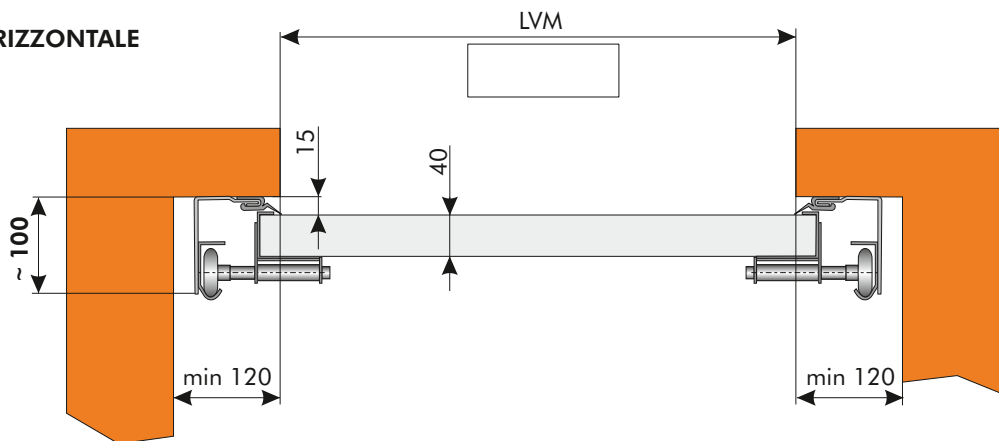

PORTA SEZIONALE FREEBOX AREATED 80

PORTA SEZIONALE CON MOLLE ANTERIORI - POSA STANDARD

SCHEMA VERTICALE

SCHEMA ORIZZONTALE

LEGENDA:

- HVM = Altezza Vano Muro
- LNP = Larghezza Netta Passaggio
- HNP = Altezza Netta Passaggio
- LVM = Larghezza Vano Muro
- PRM = Profondità Minima Motorizzato
- PR = Profondità Minima
- HG = Altezza Guide Orizzontali

NOTA:
 con LVM maggiore di 4500 mm HVM - 30 mm

PORTA SEZIONALE FREEBOX AREATED 80

PORTA SEZIONALE CON MOLLE ANTERIORI - POSA CON VELETTA

SCHEMA VERTICALE

SCHEMA ORIZZONTALE

LEGENDA:

- HVM = Altezza Vano Muro
- LNP = Larghezza Netta Passaggio
- HNP = Altezza Netta Passaggio
- LVM = Larghezza Vano Muro
- PRM = Profondità Minima Motorizzato
- PR = Profondità Minima
- HG = Altezza Guide Orizzontali

POSA IN TUNNEL

NOTA:
 con LVM maggiore di 4500 mm HVM - 30 mm

Freebox

Freebox Areated 80

Freebox Light

Freebox Horizontal

Freebox Industrial

Accessori