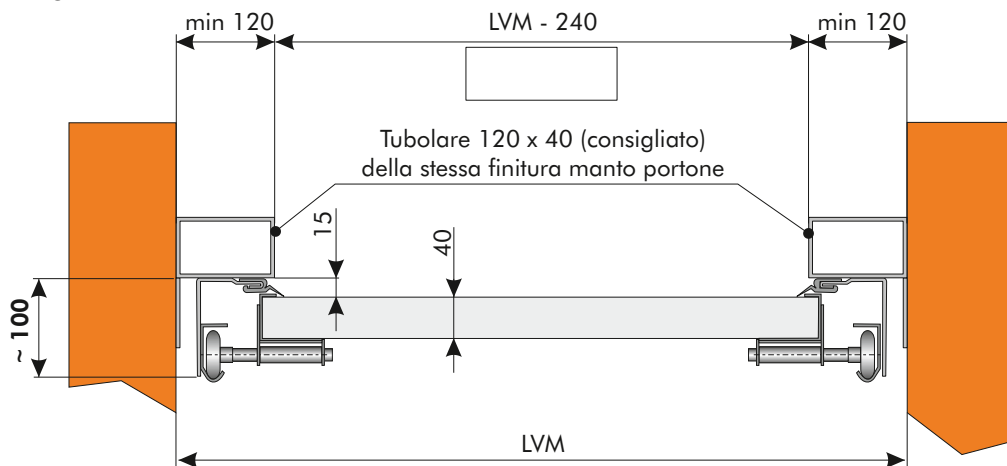

PORTA SEZIONALE FREEBOX AREATED 80

PORTA SEZIONALE CON MOLLE ANTERIORI - POSA STANDARD

SCHEMA VERTICALE

SCHEMA ORIZZONTALE

LEGENDA:

- HVM = Altezza Vano Muro
- LNP = Larghezza Netta Passaggio
- HNP = Altezza Netta Passaggio
- LVM = Larghezza Vano Muro
- PRM = Profondità Minima Motorizzato
- PR = Profondità Minima
- HG = Altezza Guide Orizzontali

NOTA:
 con LVM maggiore di 4500 mm HVM - 30 mm

PORTA SEZIONALE FREEBOX AREATED 80

PORTA SEZIONALE CON MOLLE ANTERIORI - POSA CON VELETTA

SCHEMA VERTICALE

SCHEMA ORIZZONTALE

LEGENDA:

- HVM = Altezza Vano Muro
- LNP = Larghezza Netta Passaggio
- HNP = Altezza Netta Passaggio
- LVM = Larghezza Vano Muro
- PRM = Profondità Minima Motorizzato
- PR = Profondità Minima
- HG = Altezza Guide Orizzontali

POSA IN TUNNEL

NOTA:
 con LVM maggiore di 4500 mm HVM - 30 mm

Freebox

Freebox Areated 80

Freebox Light

Freebox Horizontal

Freebox Industrial

Accessori