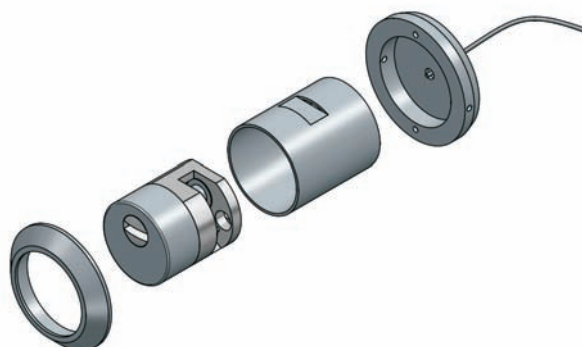

D-Fendy Garage

DEFENDER DI SICUREZZA PER SBLOCCO MOTORE CHIUSURE PER GARAGE

NOVITÀ 2018

Defender di sicurezza
per sblocco motore

Cilindro di alta sicurezza
New Power

D-Fendy Garage è il nuovo defender Dierre di sicurezza per la protezione dello sblocco motore esterno su portoni per garage.

Fornito di serie con cilindro di alta sicurezza New Power con tessera di proprietà. Disponibile di colore nero e in diverse soluzioni per poter abbinare la sicurezza del portone per garage con la porta blindata Dierre.

Con D-Fendy Garage è possibile utilizzare la chiave della porta blindata Dierre per sbloccare la motorizzazione del portone da garage in casi d'emergenza con la sicurezza Dierre.

D-Fendy Garage

DEFENDER DI SICUREZZA PER SBLOCCO MOTORE CHIUSURE PER GARAGE

Descrizione

Defender D-Fendy Garage di colore nero per sblocco motore porte per garage.
Coprensivo di cilindro New Power 30+10 con 3 chiavi normali.

IN PRONTA CONSEGNA

Defender D-Fendy Garage di colore nero per sblocco motore porte per garage.
Coprensivo di cilindro New Power 30+10 con 5 chiavi normali.