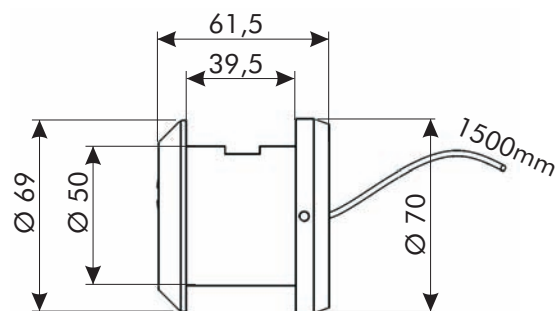

D-Fendy Garage

DEFENDER DI SICUREZZA PER SBLOCCO MOTORE CHIUSURE PER GARAGE

NOVITÀ 2018

D-Fendy Garage è il nuovo defender Dierre di sicurezza per la protezione dello sblocco motore esterno su portoni per garage.

Fornito di serie con cilindro di alta sicurezza New Power con tessera di proprietà. Disponibile di colore nero e in diverse soluzioni per poter abbinare la sicurezza del portone per garage con la porta blindata Dierre.

Con D-Fendy Garage è possibile utilizzare la chiave della porta blindata Dierre per sbloccare la motorizzazione del portone da garage in casi d'emergenza con la sicurezza Dierre.