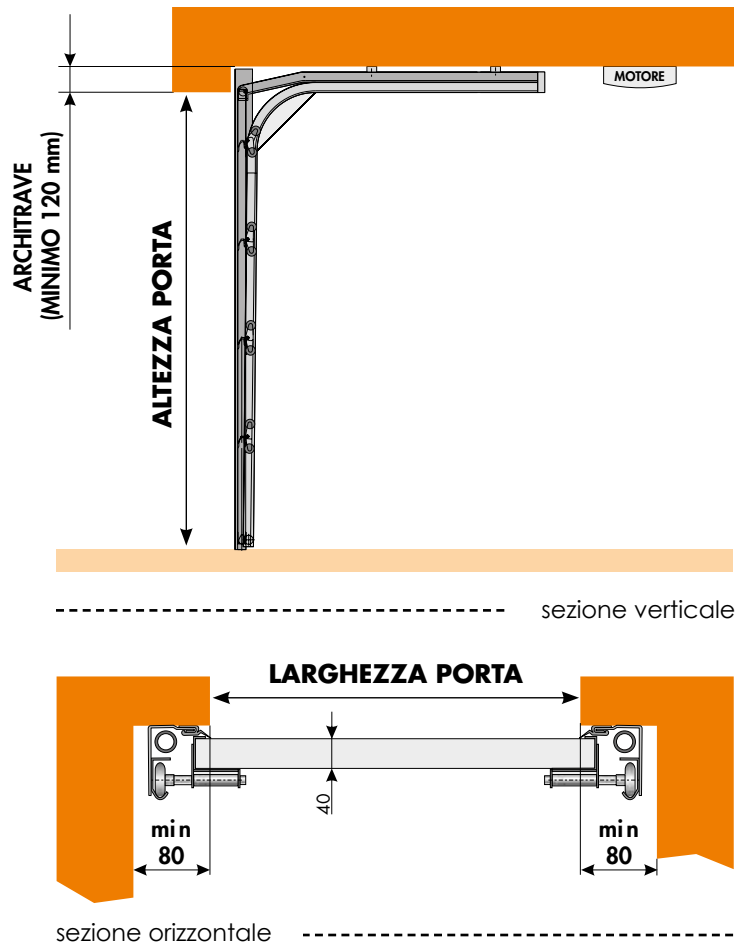

- **Installazione economica e veloce in metà tempo**

- **Disponibile su misura**

larghezza minima 2000 mm - larghezza massima 4000 mm

altezza minima 2000 mm - altezza massima 2500 mm

- **Design esclusivo firmato Dierre**

PANNELLATURE ESTERNE

Spessore pannello 40 mm

senza nervatura

1 nervatura

4 nervature

APRIRE CON UN TOCCO DI STILE DIERRE

Maniglia in zama incassata a filo del pannello

Nero (di serie)

Argento

Bianco

IL NUOVO PORTONE SEZIONALE MOTORIZZATO CON MOLLE A TRAZIONE LATERALE

Le misure

Disponibile su misura

Larghezza minima 2000 mm - massima 4000 mm

Altezza minima 2000 mm - massima 2500 mm

MODELLI