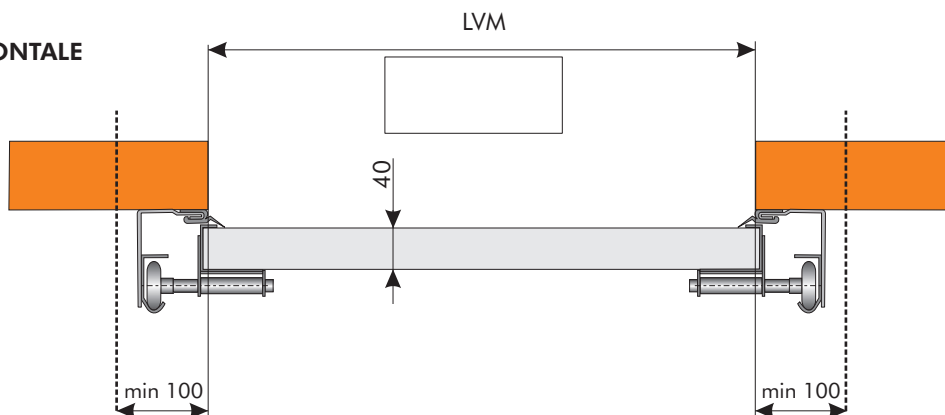

PORTA SEZIONALE FREEBOX INDUSTRIAL

FREEBOX INDUSTRIAL - VL

CLIENTE : RIF. ORDINE :

DATA :

SCHEMA VERTICALE

SCHEMA ORIZZONTALE

LEGENDA:

HVM = Altezza Vano Muro
HAM = Altezza Architrave Muro
LVM = Larghezza Vano Muro