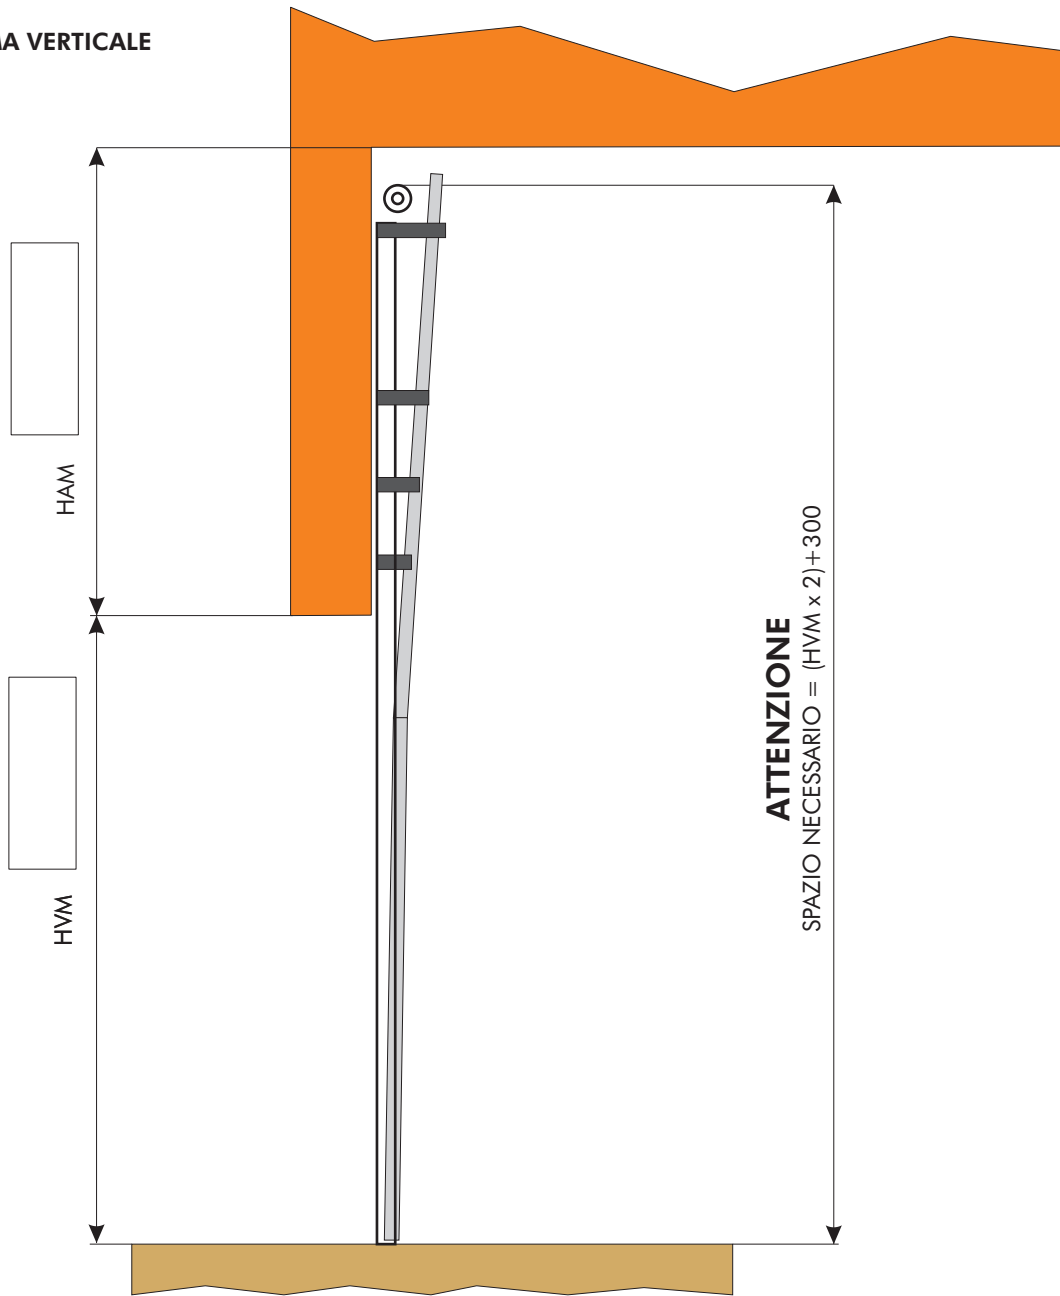

PORTA SEZIONALE FREEBOX INDUSTRIAL

FREEBOX INDUSTRIAL - VL

CLIENTE : RIF. ORDINE :

DATA :

SCHEMA VERTICALE

SCHEMA ORIZZONTALE

LEGENDA:

HVM = Altezza Vano Muro
HAM = Altezza Architrave Muro
LVM = Larghezza Vano Muro