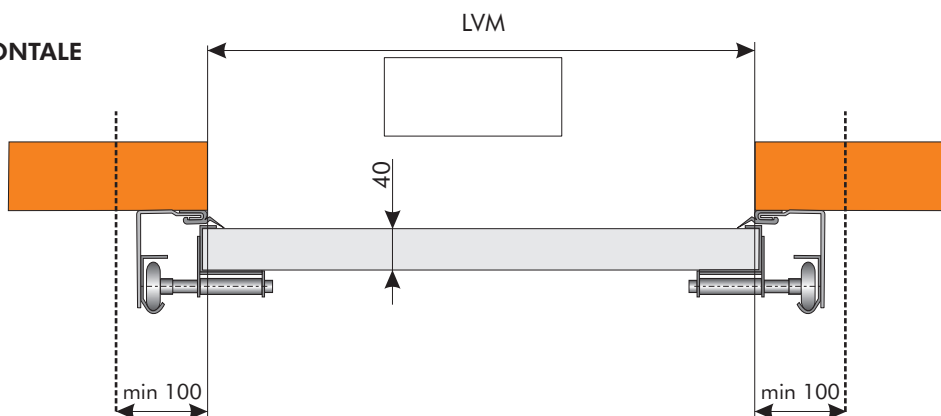

PORTA SEZIONALE FREEBOX INDUSTRIAL

FREEBOX INDUSTRIAL - NL

CLIENTE : RIF. ORDINE :

DATA :

SCHEMA VERTICALE

SCHEMA ORIZZONTALE

LEGENDA:

HVM = Altezza Vano Muro
HAM = Altezza Architrave Muro
LVM = Larghezza Vano Muro
PR = Profondità Minima