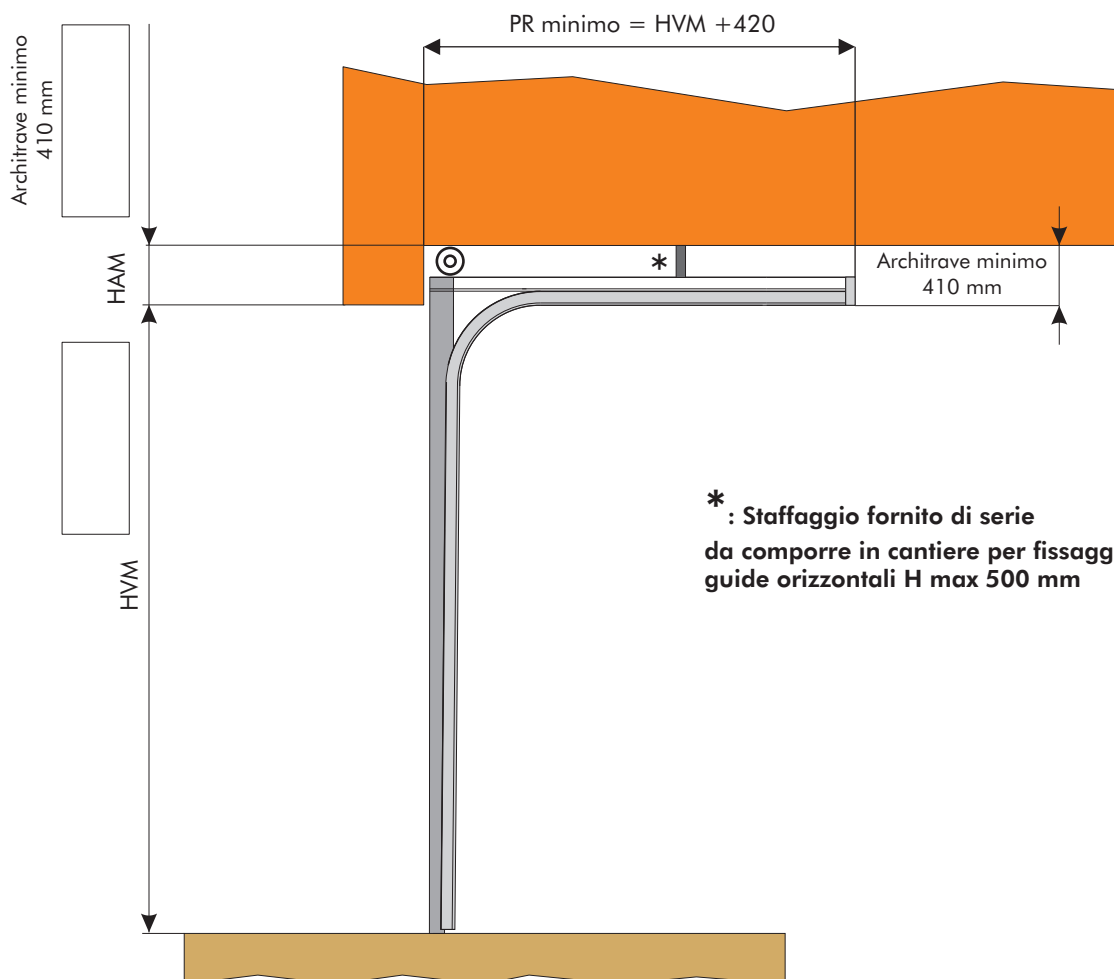

PORTA SEZIONALE FREEBOX INDUSTRIAL

FREEBOX INDUSTRIAL - NL

CLIENTE : RIF. ORDINE :

DATA :

SCHEMA VERTICALE

SCHEMA ORIZZONTALE

LEGENDA:

HVM = Altezza Vano Muro
HAM = Altezza Architrave Muro
LVM = Larghezza Vano Muro
PR = Profondità Minima