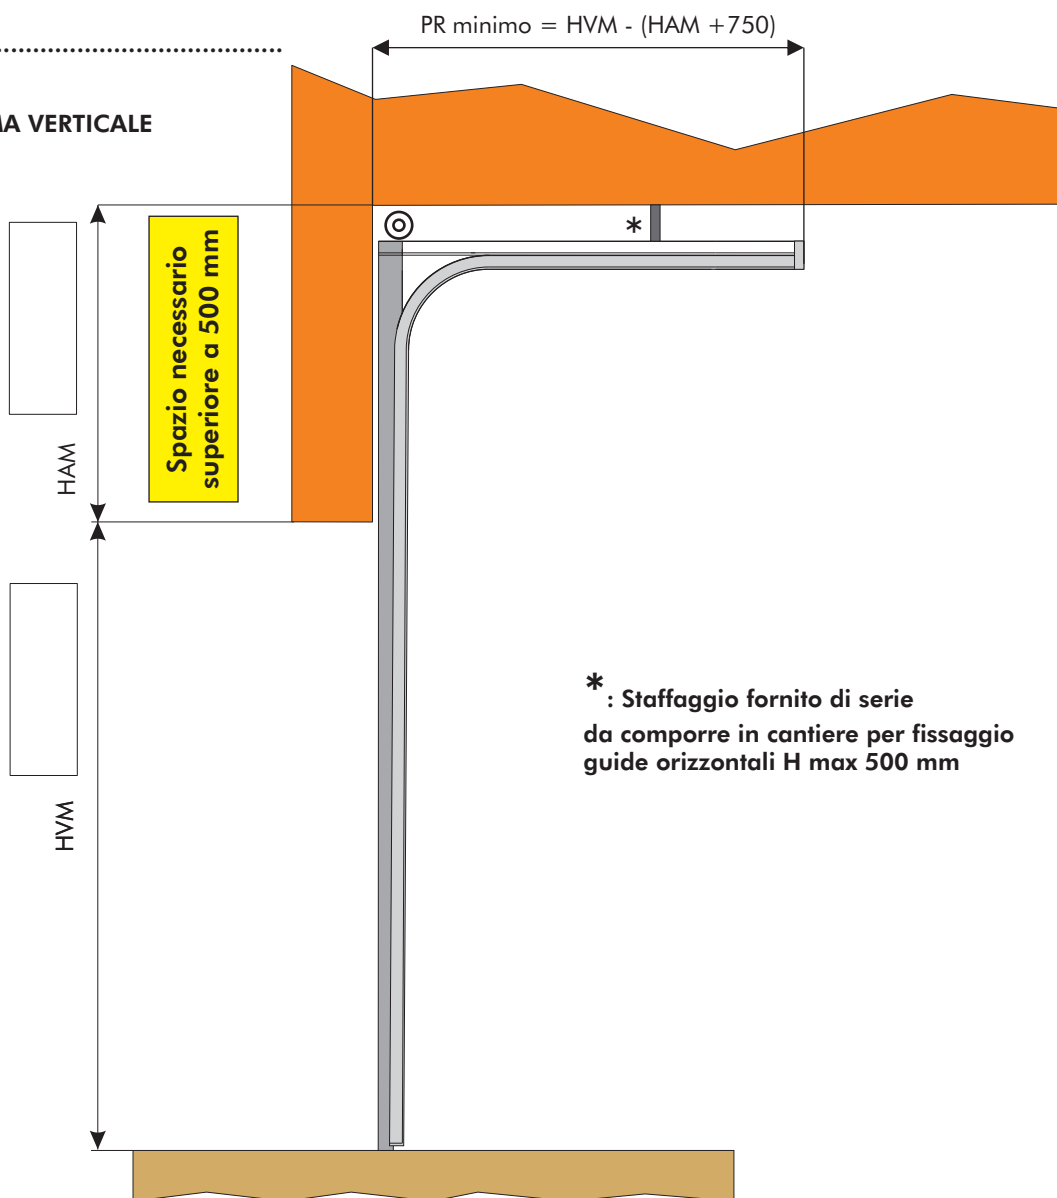

PORTA SEZIONALE FREEBOX INDUSTRIAL

FREEBOX INDUSTRIAL - HL architrave minimo 500 mm ÷ max 4115 mm

CLIENTE : RIF. ORDINE :

DATA :

SCHEMA VERTICALE

SCHEMA ORIZZONTALE

LEGENDA:

- HVM = Altezza Vano Muro
- HAM = Altezza Architrave Muro
- LVM = Larghezza Vano Muro
- PR = Profondità Minima

FREEBOX INDUSTRIAL - HL - altezza ARCHITRAVE fino a 4115 mm