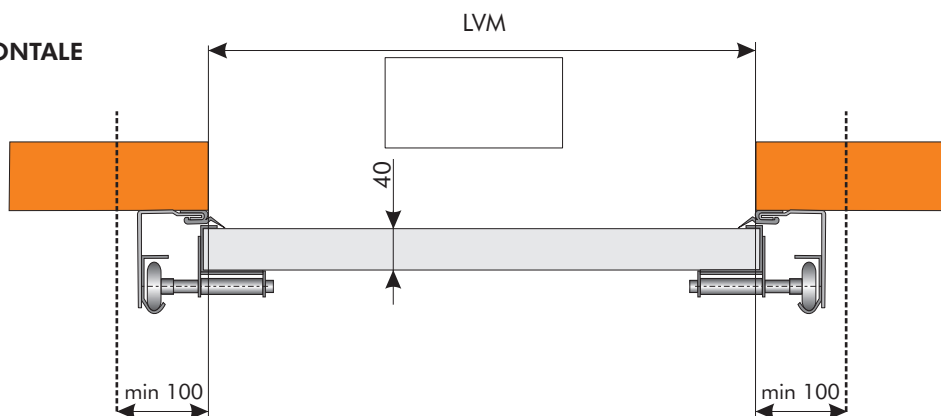

PORTA SEZIONALE FREEBOX INDUSTRIAL

FREEBOX INDUSTRIAL - HL architrave minimo 500 mm ÷ max 4115 mm

CLIENTE : RIF. ORDINE :

DATA :

SCHEMA VERTICALE

SCHEMA ORIZZONTALE

LEGENDA:

- HVM = Altezza Vano Muro
- HAM = Altezza Architrave Muro
- LVM = Larghezza Vano Muro
- PR = Profondità Minima

FREEBOX INDUSTRIAL - HL - altezza ARCHITRAVE fino a 4115 mm