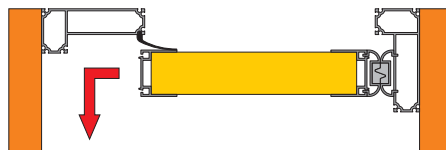

CONFIGURAZIONI FREEBOX HORIZONTAL

1

Installazione Oltre Luce

2

Installazione In Luce

3

Installazione Luce / Oltre Luce

4

Scorrimento diretto (180°)

5

Doppia partita
un'anta con rotazione 90° e una diritta (180°)

6

Doppia partita
con due ante a scorrimento diritte (180°)

7

Doppia partita
un'anta dritta (180°) e una con rotazione