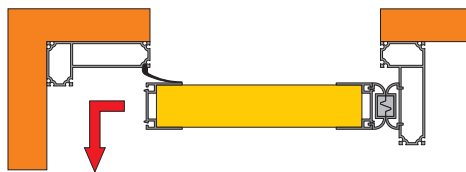

CONFIGURAZIONI FREEBOX HORIZONTAL

1

Installazione Oltre Luce

2

Installazione In Luce

3

Installazione Luce / Oltre Luce

4

Scorrimento diretto (180°)

5

Doppia partita
un'anta con rotazione 90° e una diritta (180°)

6

Doppia partita
con due ante a scorrimento diritte (180°)

7

Doppia partita
un'anta dritta (180°) e una con rotazione