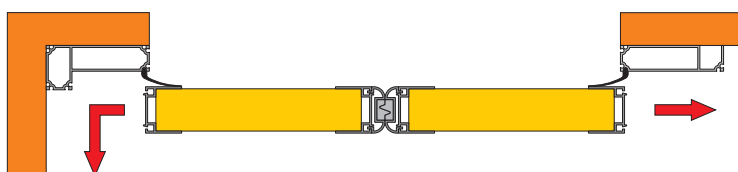

CONFIGURAZIONI FREEBOX HORIZONTAL

1

Installazione Oltre Luce

2

Installazione In Luce

3

Installazione Luce / Oltre Luce

4

Scorrimento diretto (180°)

5

Doppia partita
un'anta con rotazione 90° e una diritta (180°)

6

Doppia partita
con due ante a scorrimento diritte (180°)

7

Doppia partita
un'anta dritta (180°) e una con rotazione