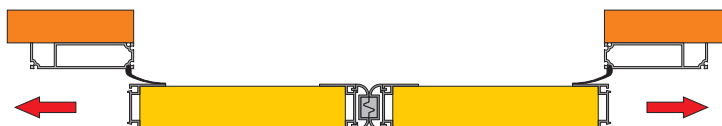

CONFIGURAZIONI FREEBOX HORIZONTAL

1

Installazione Oltre Luce

2

Installazione In Luce

3

Installazione Luce / Oltre Luce

4

Scorrimento diretto (180°)

5

Doppia partita
un'anta con rotazione 90° e una diritta (180°)

6

Doppia partita
con due ante a scorrimento diritte (180°)

7

Doppia partita
un'anta dritta (180°) e una con rotazione