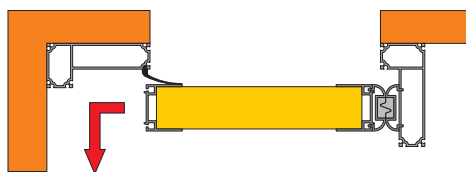

CONFIGURAZIONI FREEBOX HORIZONTAL

1

Installazione Oltre Luce

2

Installazione In Luce

3

Installazione Luce / Oltre Luce

4

Scorrimento diretto (180°)

5

Doppia partita
un'anta con rotazione 90° e una diritta (180°)

6

Doppia partita
con due ante a scorrimento diritte (180°)

7

Doppia partita
un'anta dritta (180°) e una con rotazione