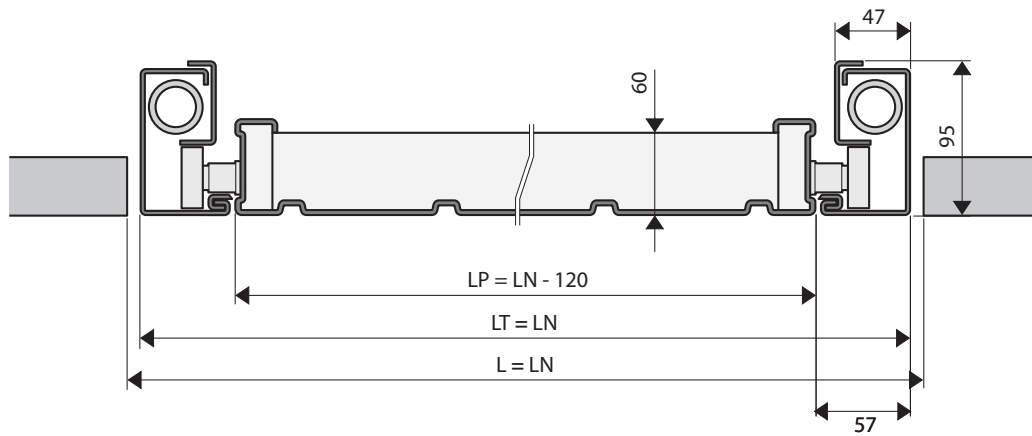

LE MISURE DIMENSIONS

THE ITALIAN STYLE DOOR

Dierre

YOUR HOME, YOUR LIFE

POSA IN LUCE

REVEAL FIXED

POSA IN LUCE

REVEAL FIXED

VERSIONE MANUALE MANUAL VERSION

LP : LARGHEZZA PASSAGGIO
LT : LARGHEZZA TELAIO
LN : LARGHEZZA NOMINALE
L : LARGHEZZA PASSAGGIO MURATURA

LP : PASSAGE WIDTH
LT : FRAME WIDTH
LN : NOMINAL WIDTH
L : WALL PASSAGE WIDTH

HP : ALTEZZA PASSAGGIO
HT : ALTEZZA TELAIO
HN : ALTEZZA NOMINALE
H : ALTEZZA PASSAGGIO MURATURA

HP : PASSAGE HEIGHT
HT : FRAME HEIGHT
HN : NOMINAL HEIGHT
H : WALL PASSAGE HEIGHT

POSA IN LUCE

REVEAL FIXED