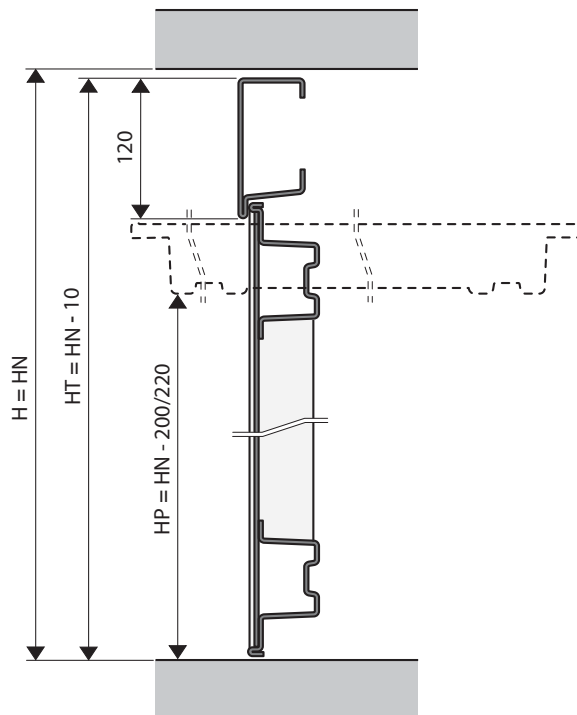

LE MISURE DIMENSIONS

THE ITALIAN STYLE DOOR

Dierre

YOUR HOME, YOUR LIFE

POSA IN LUCE

REVEAL FIXED

POSA IN LUCE

REVEAL FIXED

VERSIONE MANUALE MANUAL VERSION

LP : LARGHEZZA PASSAGGIO
LT : LARGHEZZA TELAIO
LN : LARGHEZZA NOMINALE
L : LARGHEZZA PASSAGGIO MURATURA

LP : PASSAGE WIDTH
LT : FRAME WIDTH
LN : NOMINAL WIDTH
L : WALL PASSAGE WIDTH

HP : ALTEZZA PASSAGGIO
HT : ALTEZZA TELAIO
HN : ALTEZZA NOMINALE
H : ALTEZZA PASSAGGIO MURATURA

HP : PASSAGE HEIGHT
HT : FRAME HEIGHT
HN : NOMINAL HEIGHT
H : WALL PASSAGE HEIGHT

POSA IN LUCE

REVEAL FIXED