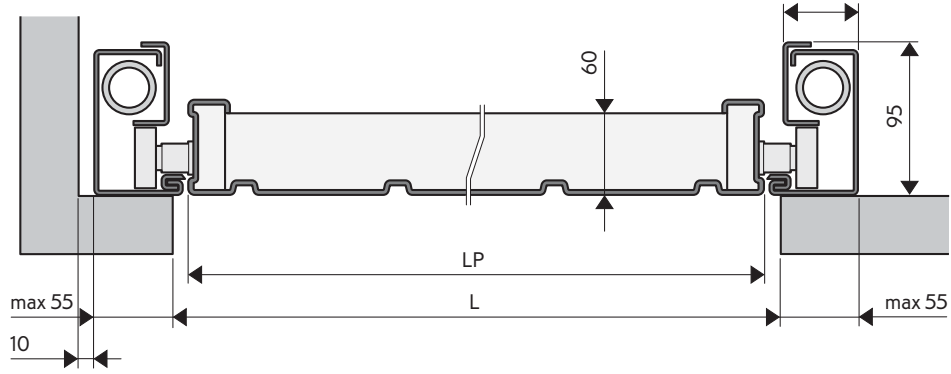

LE MISURE DIMENSIONS

THE ITALIAN STYLE DOOR

Dierre

YOUR HOME, YOUR LIFE

POSA IN LUCE

REVEAL FIXED

POSA IN LUCE

REVEAL FIXED

VERSIONE MANUALE MANUAL VERSION

LP : LARGHEZZA PASSAGGIO
LT : LARGHEZZA TELAIO
LN : LARGHEZZA NOMINALE
L : LARGHEZZA PASSAGGIO MURATURA

LP : PASSAGE WIDTH
LT : FRAME WIDTH
LN : NOMINAL WIDTH
L : WALL PASSAGE WIDTH

HP : ALTEZZA PASSAGGIO
HT : ALTEZZA TELAIO
HN : ALTEZZA NOMINALE
H : ALTEZZA PASSAGGIO MURATURA

HP : PASSAGE HEIGHT
HT : FRAME HEIGHT
HN : NOMINAL HEIGHT
H : WALL PASSAGE HEIGHT

POSA IN LUCE

REVEAL FIXED