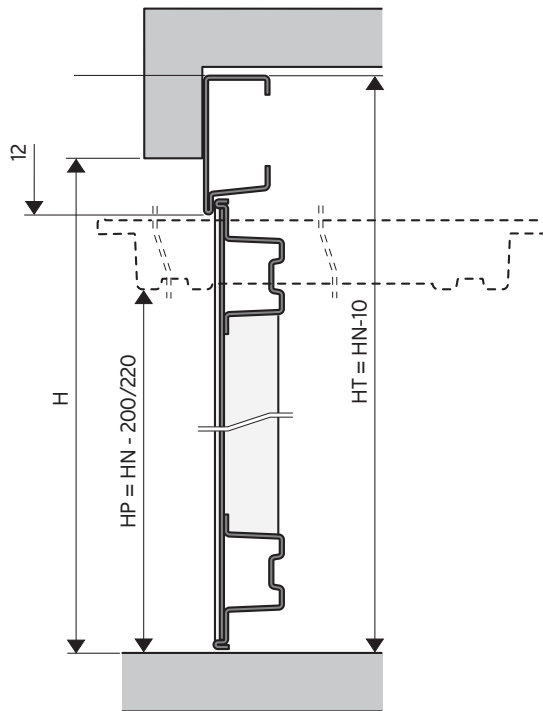

VERSIONE MANUALE MANUAL VERSION

LP : LARGHEZZA PASSAGGIO
LT : LARGHEZZA TELAIO
LN : LARGHEZZA NOMINALE
L : LARGHEZZA PASSAGGIO MURATURA

LP : PASSAGE WIDTH
LT : FRAME WIDTH
LN : NOMINAL WIDTH
L : WALL PASSAGE WIDTH

HP : ALTEZZA PASSAGGIO
HT : ALTEZZA TELAIO
HN : ALTEZZA NOMINALE
H : ALTEZZA PASSAGGIO MURATURA

HP : PASSAGE HEIGHT
HT : FRAME HEIGHT
HN : NOMINAL HEIGHT
H : WALL PASSAGE HEIGHT

POSA IN LUCE

REVEAL FIXED